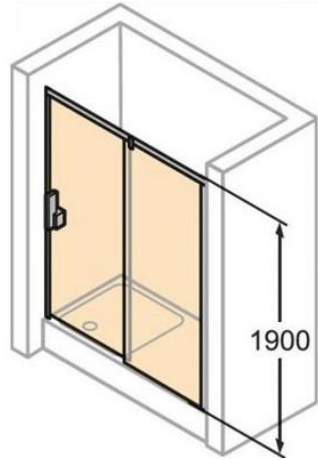

Дверь, Huppe, X1
Артикул: 140705.069.321

Ширина: **мм-1000**
Глубина: **мм-1000**
Высота: мм-1900
Тип установки: в нишу/в комбинации с боковой стенкой
Открытие: распашное
Цвет фурнитуры: серебро с ярким блеском,
Материал: стекло,
Цвет стекла: прозрачный

Боковая стенка, Huppe, X1
Артикул: 140505.069.321

Розничная цена: 180,03 евро

Специальная цена:

153,03 евро

Ширина: **мм-900**
Высота: **мм-1900**
Установка: с дверью
Обрамление: отсутствует
Фурнитура: серебро с ярким блеском
Материал: стекло
Цвет стекла: прозрачный