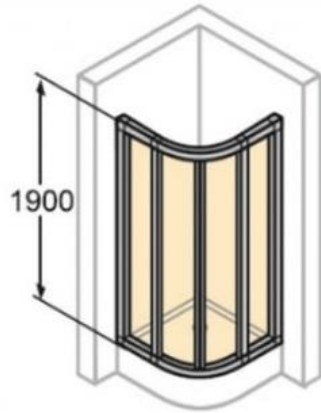

Дверь, Huppe, X1
Артикул: 140705.069.321

Ширина: **мм-1000**
Глубина: **мм-1000**
Высота: мм-1900
Тип установки: в нишу/в комбинации с боковой стенкой
Открытие: распашное
Цвет фурнитуры: серебро с ярким блеском,
Материал: стекло,
Цвет стекла: прозрачный

Розничная цена: 437,92 евро

Специальная цена:

372,23 евро

Акция

Душевое ограждение Huppe X1
Артикул: 140103.069.321

Ширина: **мм-900**
Глубина: **мм-900**
Высота: мм-1900
Форма: прямоугольная
Тип установки: угловой
Открытие: раздвижное
Цвет фурнитуры: серебро с ярким блеском
Материал: стекло
Цвет стекла: прозрачный

Розничная цена: 399 евро

Специальная цена:

339,15 евро

Акция

Душевое ограждение, Huppe, X1
Артикул: 140602.069.321

Розничная цена: 399 евро

Ширина: **мм-900**
Глубина: **мм-900**
Высота: мм-1900
Форма: Четверть круга
Радиус: мм - 500
Тип установки: угловой
Открывание: раздвижное
Цвет фурнитуры: серебро с ярким блеском
Материал: стекло
Цвет стекла: прозрачный