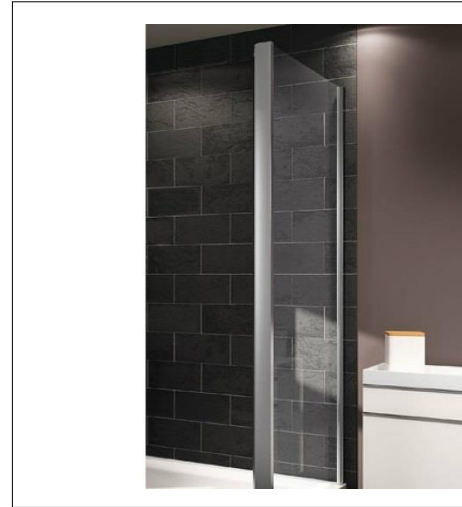

Боковая стенка, Huppe, X1
Артикул: 140507.069.321

Розничная цена: 187,33 евро

Ширина: **мм-1000**
Высота: **мм-1900**
Установка: с дверью
Обрамление: отсутствует
Фурнитура: серебро с ярким блеском
Материал: стекло
Цвет стекла: прозрачный

Специальная цена:
159,23 евро

Акция