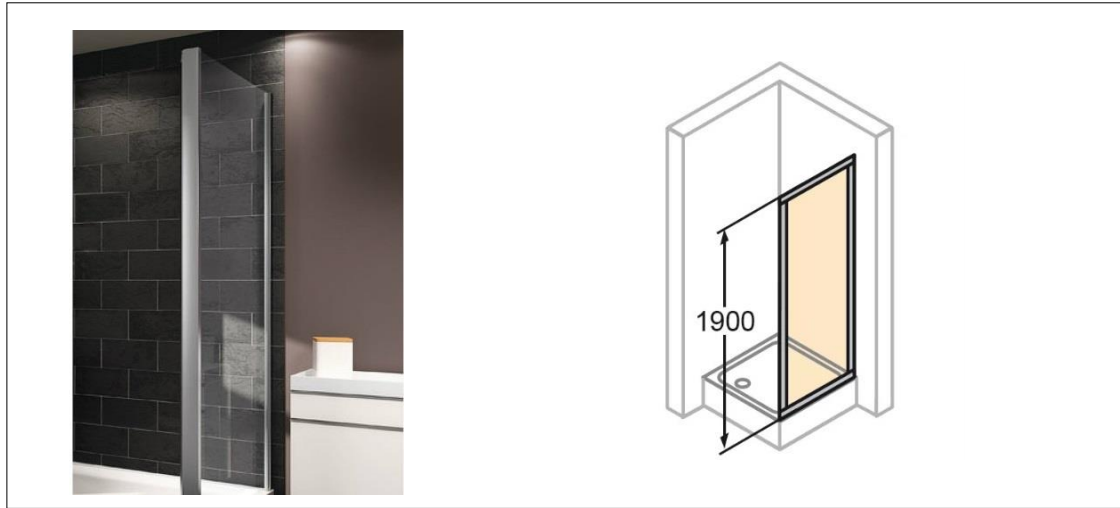

Боковая стенка, Huppe, X1
Артикул: 140503.069.321

Розничная цена: 165,44 евро

Специальная цена:

140,62 евро

Ширина: **мм-800**
Высота: **мм-1900**
Установка: с дверью
Обрамление: отсутствует
Фурнитура: серебро с ярким блеском
Материал: стекло
Цвет стекла: прозрачный