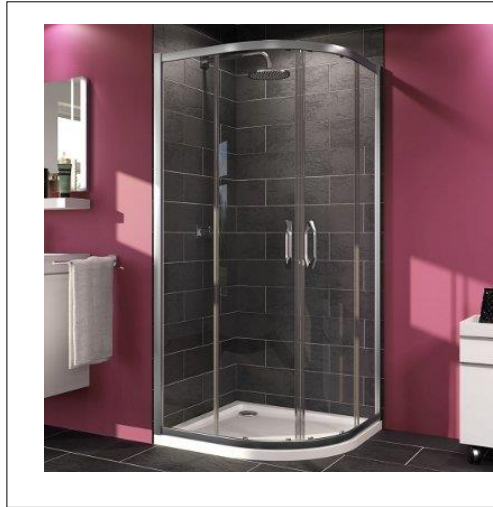

Дверь, Huppe, X1
Артикул: 140705.069.321

Ширина: **мм-1000**
Глубина: **мм-1000**
Высота: мм-1900
Тип установки: в нишу/в комбинации с боковой стенкой
Открытие: распашное
Цвет фурнитуры: серебро с ярким блеском,
Материал: стекло,
Цвет стекла: прозрачный

Розничная цена: 289,51 евро

Специальная цена:

246,08 евро

Акция

Душевое ограждение Huppe, X1
Артикул: 140104.069.321

Ширина: **мм-1000**
Глубина: **мм-1000**
Высота: мм-1900
Форма: прямоугольная
Тип установки: угловой
Открытие: раздвижное
Цвет фурнитуры: серебро с ярким блеском
Материал: стекло
Цвет стекла: прозрачный

Розничная цена: 437,92 евро

Специальная цена:

372,23 евро

Акция

Душевое ограждение Huppe X1
Артикул: 140103.069.321

Ширина: **мм-900**
Глубина: **мм-900**
Высота: мм-1900
Форма: прямоугольная
Тип установки: угловой
Открытие: раздвижное
Цвет фурнитуры: серебро с ярким блеском
Материал: стекло
Цвет стекла: прозрачный

Розничная цена: 399 евро

Специальная цена:

339,15 евро

Акция

Душевое ограждение, Huppe, X1
Артикул: 140602.069.321

Розничная цена: 399 евро

Ширина: **мм-900**
Глубина: **мм-900**
Высота: мм-1900
Форма: Четверть круга
Радиус: мм - 500
Тип установки: угловой
Открывание: раздвижное
Цвет фурнитуры: серебро с ярким блеском
Материал: стекло
Цвет стекла: прозрачный