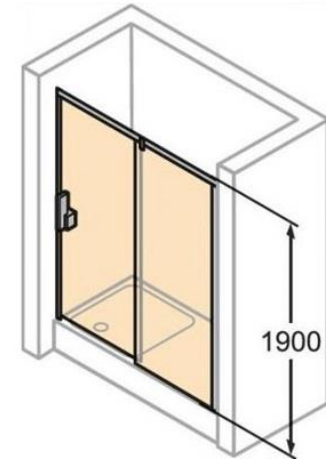

Дверь, Huppe, X1
Артикул: 140402.069.321

Розничная цена: 328,44 евро

Специальная цена:

279,17 евро

Ширина: **мм-1200**
Высота: **мм-1900**
Установка: в нишу или с боковой стенкой
Обрамление: частичное
Открытие: раздвижное
Фурнитура: серебро с ярким блеском,
Неподвижный сегмент: есть,
Материал: стекло,
Цвет стекла: прозрачный