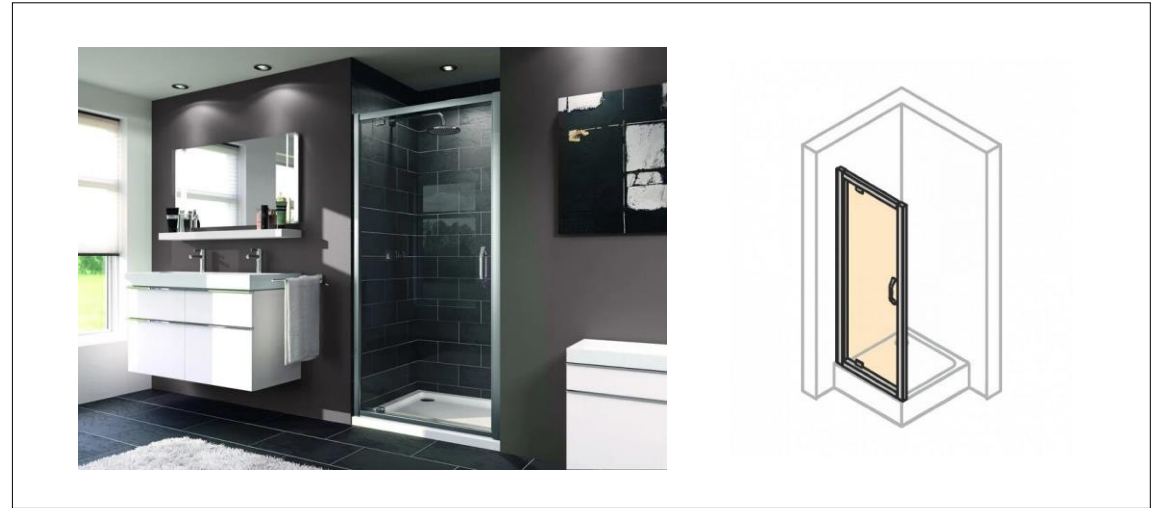

Дверь, Huppe, X1
Артикул: 140703.069.321

Ширина: **мм-900**
Глубина: **мм-900**
Высота: мм-1900
Тип установки: в нишу/в комбинации с боковой стенкой
Открытие: распашное
Цвет фурнитуры: серебро с ярким блеском
Материал: стекло
Цвет стекла: прозрачный

Розничная цена: 289,51 евро

Специальная цена:

246,08 евро

Акция