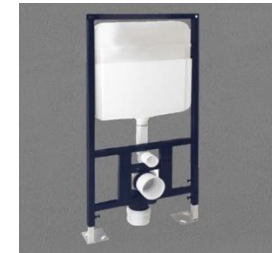

Артикул комплекта **10NF02001SET-BLC**

**Артикул:** 10NF02001SV

**Описание:** Унитаз подвесной безободковый ISVEA Infinity 10NF02001SV со скрытым крепежом, белый

**Артикул:** 40KF0200I-S

**Описание:** Крышка-сиденье ISVEA Infinity 40KF0200I-S с микролифтом, белый

Старая цена: **59 000 руб.**

Специальная цена: **46 130 руб.**

Артикул комплекта **10NF02001SET-CHR-G**

**Артикул:** 10NF02001SV

**Описание:** Унитаз подвесной безободковый ISVEA Infinity 10NF02001SV со скрытым крепежом, белый

**Артикул:** 40KF0200I-S

**Описание:** Крышка-сиденье ISVEA Infinity 40KF0200I-S с микролифтом, белый

**Артикул:** 52AL0102I

**Описание:** Система инсталляции для унитазов ISVEA Axis 52AL0102I 100мм для стен из гипсокартона

**Артикул:** 54MJ0102I

**Описание:** Кнопка для инсталляции Axis ISVEA Piazza 54MJ0102I, глянцевый хром

Старая цена: **58 500 руб.**

Специальная цена: **46 130 руб.**

Артикул комплекта **10NF02001SET-BLC**